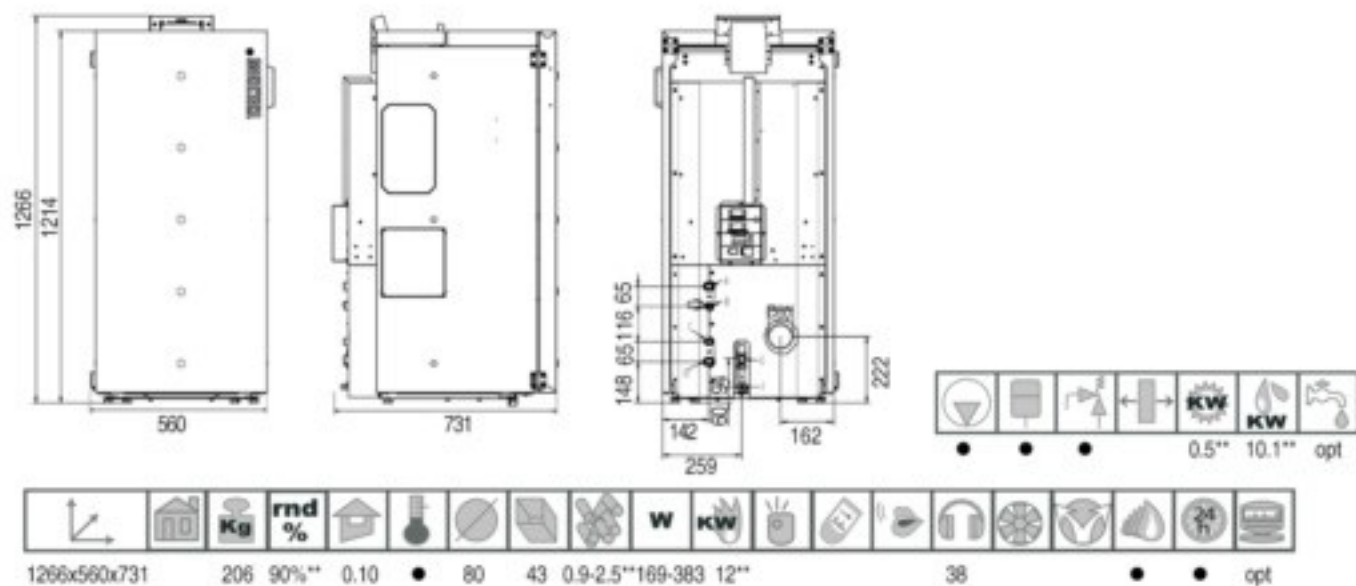

DATI TECNICI

TECHNISCHE DATEN

TECHNICAL DATA

DONNÉES TECHNIQUES

DATOS TECNICOS

COMPACT 14**