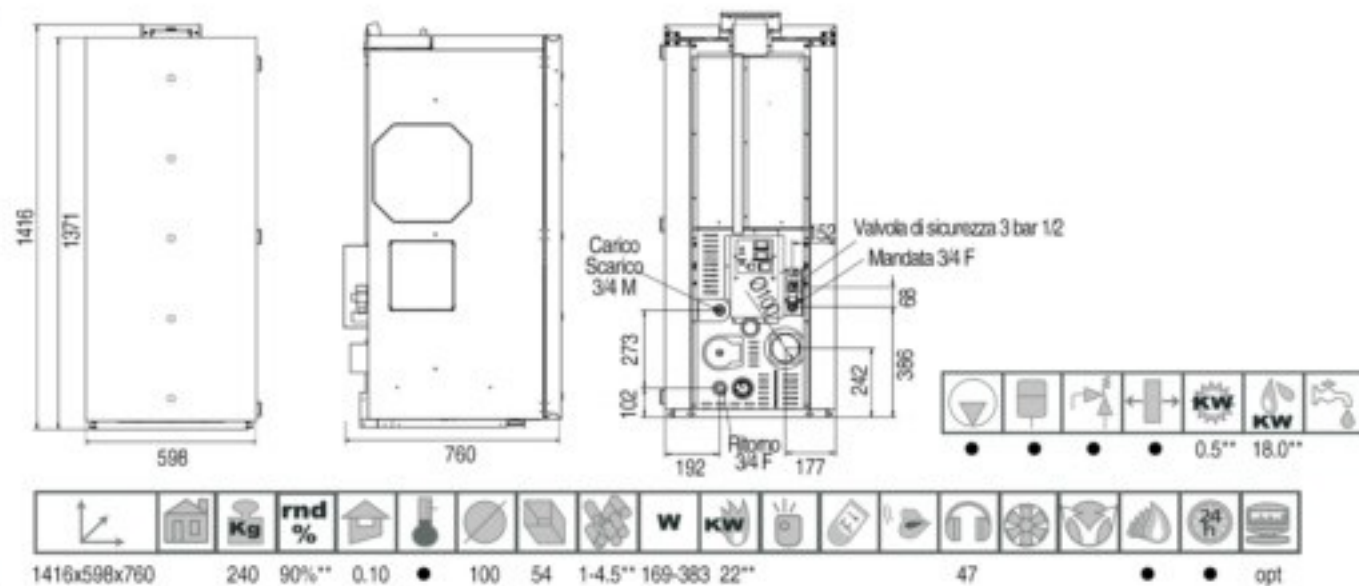

COMPACT 25**